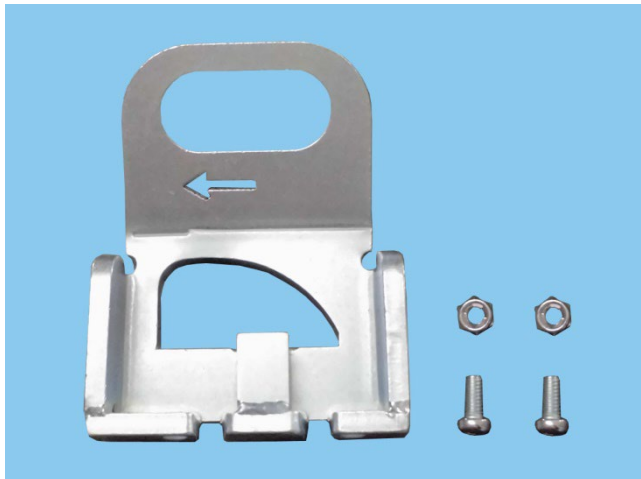

りょうかん レバーホイスト無し(KAR-400N)

■ 部品名称

部品表

①	R側締付部材
②	L側締付部材
③	連結鎖
④	ガイド付き鎖
⑤	鎖調整用固定プレート
⑥	蝶ネジ

■ 部品詳細 (※部品単品でご注文頂いた際は以下の内容で出荷致します)

① R側締付部材

(R側締付部材+鎖止め用ボルトナット 2set)

③ 連結鎖

⑤ 鎖調整用固定プレート

(鎖調整用固定プレート+蝶ネジ+Sワッシャ)

② L側締付部材

④ ガイド付き鎖

⑥ 蝶ネジ

(蝶ネジ+Sワッシャ)