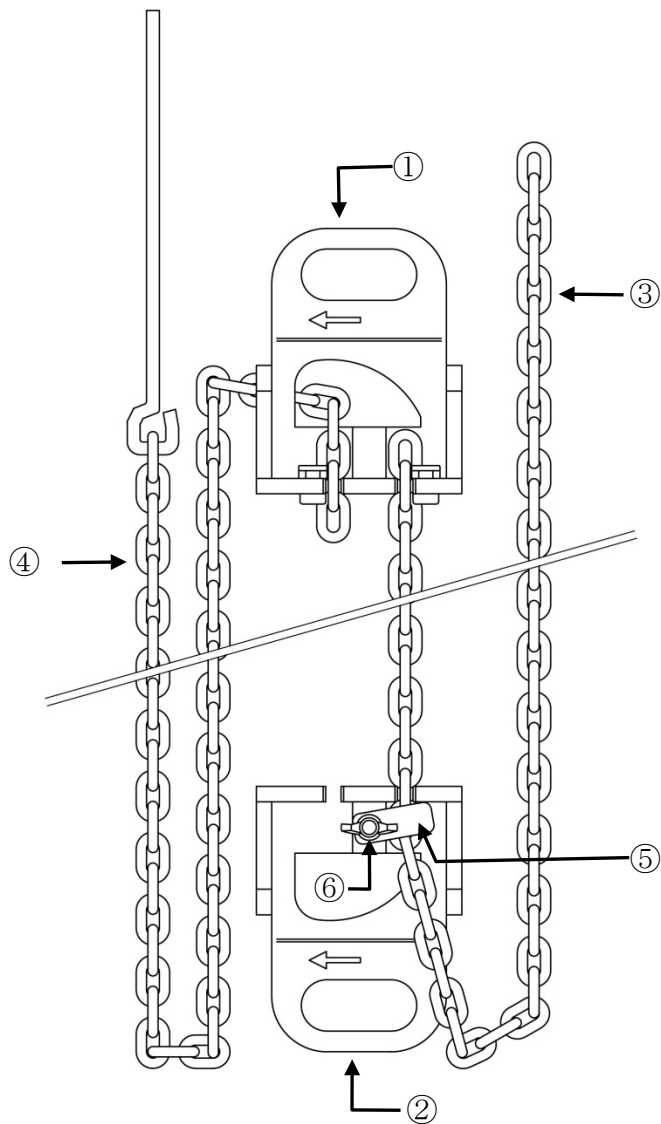

りょうかん レバーホイスト無し(KAR-400N)

■ 部品名称

部品表

①	R側締付部材
②	L側締付部材
③	連結鎖
④	ガイド付き鎖
⑤	鎖調整用固定プレート
⑥	蝶ネジ

■ 部品詳細 (※部品単品でご注文頂いた際は以下の内容で出荷致します)

① R側締付部材

(R側締付部材+鎖止め用ボルトナット 2set)

③ 連結鎖

⑤ 鎖調整用固定プレート

(鎖調整用固定プレート+蝶ネジ+Sワッシャ)

② L側締付部材

④ ガイド付き鎖

⑥ 蝶ネジ

(蝶ネジ+Sワッシャ)