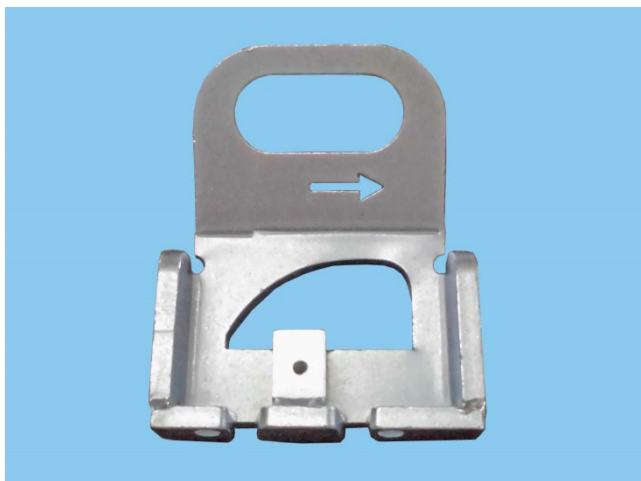

りょうかん レバーホイスト無し(KAR-400N)

■ 部品名称

部品表

①	R側締付部材
②	L側締付部材
③	連結鎖
④	ガイド付き鎖
⑤	鎖調整用固定プレート
⑥	蝶ネジ

■ 部品詳細 (※部品単品でご注文頂いた際は以下の内容で出荷致します)

① R側締付部材

(R側締付部材+鎖止め用ボルトナット 2set)

③ 連結鎖

⑤ 鎖調整用固定プレート

(鎖調整用固定プレート+蝶ネジ+Sワッシャ)

② L側締付部材

④ ガイド付き鎖

⑥ 蝶ネジ

(蝶ネジ+Sワッシャ)