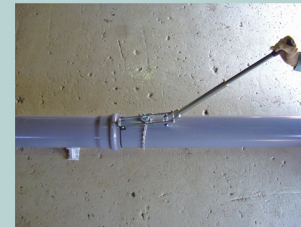

呼び径 65～300 対応

かんけつ

(KA300)

セット内容

- ・本体セット 1セット
- ・鎖付きD型締め具 1個
- ・リング付き鎖 1本
- ・収納袋 1枚

- ◆パイプサイズや種類にこだわらずに使用できます。
- ◆ゴム輪型パイプの挿入や、引き抜きが簡単です。
- ◆電設用多層多重配管のせまい場所でも使用できます。

総重量 6.0kg

呼び径 75～400 対応

りょうかん レバーホイスト無し

(KAR-400N)

セット内容

- ・締付部材セット 2セット
- ・収納袋 1枚

- ◆エンビ管専用工具です。
- ◆両引き接合でパイプの安定挿入ができます。
- ◆取り外しも非常に簡単です。

※挿入には250kgのレバーホイスト2丁が別途必要です。
製品には付属していませんのでご注意ください。

総重量 2.9kg

呼び径 65～600 対応

レバーかんけつ

(KAW-600)

セット内容

- ・締付部材セット 2セット
- ・補助ジグ 2個
- ・収納箱 1個

- ◆両引き接合でパイプの安定挿入ができます。
- ◆取り外しも非常に簡単です。
- ◆NS管は呼び径250まで使用可能です。

※挿入にはレバーホイストが2丁別途必要です。
製品には付属していませんのでご注意ください。

総重量 8.0kg

有限会社川村製作所