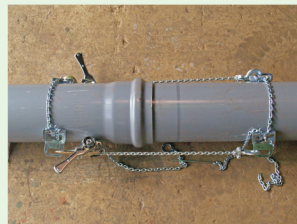

呼び径 65～300 対応

かんけつ

(KA300)

セット内容

- ・本体セット 1セット
- ・鎖付きD型締め具 1個
- ・リング付き鎖 1本
- ・収納袋 1枚

- ◆パイプサイズや種類にこだわらずに使用できます。
- ◆ゴム輪型パイプの挿入や、引き抜きが簡単です。
- ◆電設用多層多重配管のせまい場所でも使用できます。

総重量 6.0kg

呼び径 75～400 対応

りょうかん レバーホイスト無し

(KAR-400N)

セット内容

- ・締付部材セット 2セット
- ・収納袋 1枚

- ◆エンビ管専用工具です。
- ◆両引き接合でパイプの安定挿入ができます。
- ◆取り外しも非常に簡単です。

※挿入には250kgのレバーホイスト2丁が別途必要です。
製品には付属していませんのでご注意ください。

総重量 2.9kg

呼び径 65～600 対応

レバーかんけつ

(KAW-600)

セット内容

- ・締付部材セット 2セット
- ・補助ジグ 2個
- ・収納箱 1個

- ◆両引き接合でパイプの安定挿入ができます。
- ◆取り外しも非常に簡単です。
- ◆NS管は呼び径250まで使用可能です。

※挿入にはレバーホイストが2丁別途必要です。
製品には付属していませんのでご注意ください。

総重量 8.0kg

有限会社川村製作所