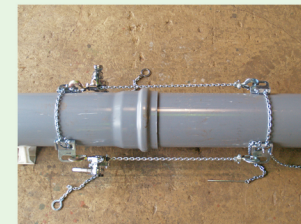

呼び径 65～300 対応

かんけつ

(KA300)

セット内容

- ・本体セット 1セット
- ・鎖付きD型締め具 1個
- ・リング付き鎖 1本
- ・収納袋 1枚

- ◆パイプサイズや種類にこだわらずに使用できます。
- ◆ゴム輪型パイプの挿入や、引き抜きが簡単です。
- ◆電設用多層多重配管のせまい場所でも使用できます。

総重量 6.0kg

呼び径 75～400 対応

りょうかん レバーホイスト無し

(KAR-400N)

セット内容

- ・締付部材セット 2セット
- ・収納袋 1枚

- ◆エンビ管専用工具です。
- ◆両引き接合でパイプの安定挿入ができます。
- ◆取り外しも非常に簡単です。

※挿入には250kgのレバーホイスト2丁が別途必要です。
製品には付属していませんのでご注意ください。

総重量 2.9kg

呼び径 65～600 対応

レバーかんけつ

(KAW-600)

セット内容

- ・締付部材セット 2セット
- ・補助ジグ 2個
- ・収納箱 1個

- ◆両引き接合でパイプの安定挿入ができます。
- ◆取り外しも非常に簡単です。
- ◆NS管は呼び径250まで使用可能です。

※挿入にはレバーホイストが2丁別途必要です。
製品には付属していませんのでご注意ください。

総重量 8.0kg

有限会社川村製作所