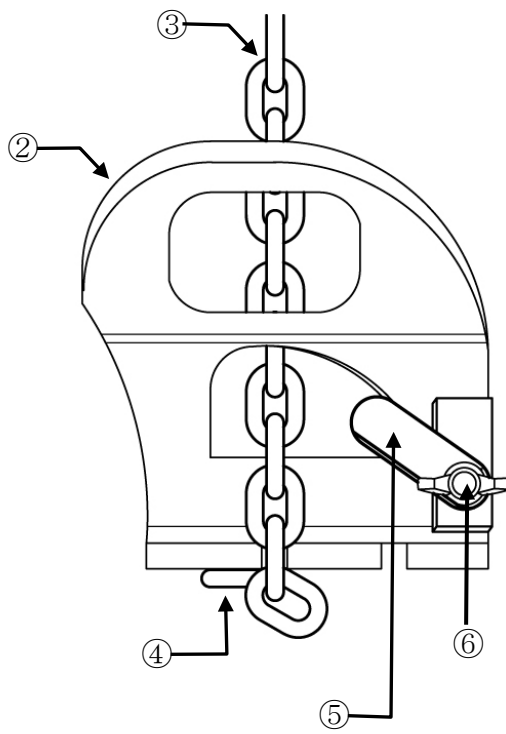

# ちびかん レバーホイスト無し(KAT-200N)

## ■ 部品名称

### 部品表

①	締め具L
②	締め具R
③	締め付け鎖
④	鎖固定ねじ
⑤	ストッパープレート
⑥	蝶ねじ

■ 部品詳細 (※部品単品でご注文頂いた際は以下の内容で出荷致します)

① 締め具 L

(締め具L + 鎖固定ねじ)

③ 締め付け鎖

(締め付け鎖 + 鎖固定ねじ)

⑤ ストッパープレート

(ストッパープレート + 蝶ねじ + S ワッシャ)

② 締め具 R

(締め具R + 鎖固定ねじ)

④ 鎖固定ねじ

⑥ 蝶ねじ

(蝶ねじ + S ワッシャ)