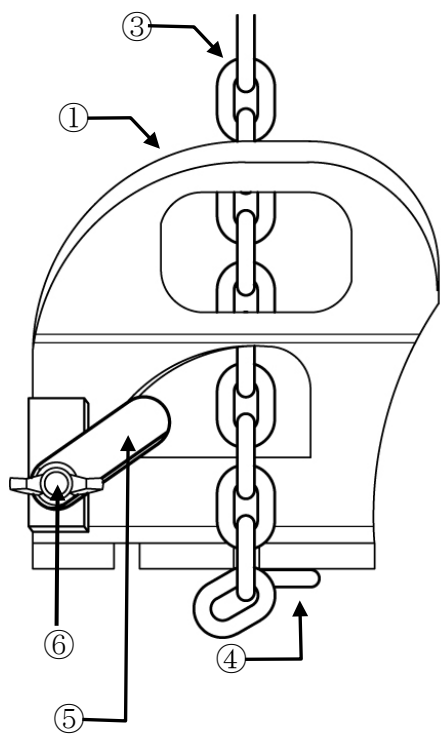

# ちびかん レバーホイスト無し(KAT-200N)

## ■ 部品名称

### 部品表

①	締め具L
②	締め具R
③	締め付け鎖
④	鎖固定ねじ
⑤	ストッパープレート
⑥	蝶ねじ

■ 部品詳細 (※部品単品でご注文頂いた際は以下の内容で出荷致します)

① 締め具 L

(締め具L + 鎖固定ねじ)

③ 締め付け鎖

(締め付け鎖 + 鎖固定ねじ)

⑤ ストッパープレート