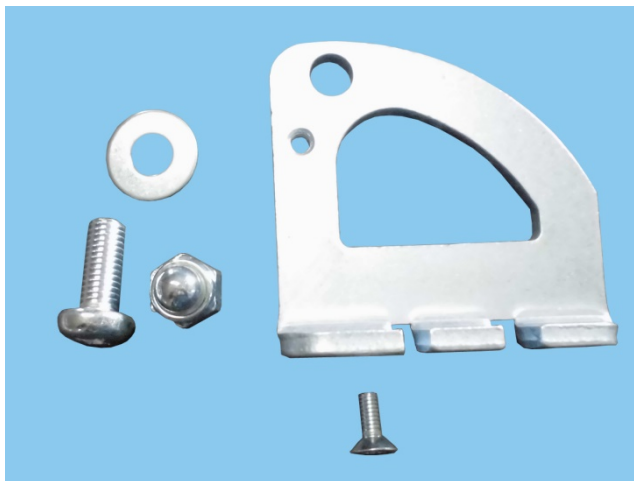

かんけつ (KA300)

■ 部品名称

部品表

①	本体締め具
②	管締め鎖
③	連結パイプ
④	引き押しバー
⑤	ハンドル
⑥	補助パイプ
⑦	補助パイプ止めネジ
⑧	引き合い鎖
⑨	D型締め具
⑩	リング付き鎖
⑪	当たりゴム丸型
⑫	当たりゴム角型
⑬	取手ゴム
⑭	本体組み立て用ボルトナット

■ 部品詳細 (※部品単品でご注文頂いた際は以下の内容で出荷致します)

①本体締め具

(本体締め具締め具+皿ねじ+連結パイプ取り付け
ボルトナット+連結パイプ当たりボルトナット)

③連結パイプ

⑤ハンドル

②管締め鎖

④引き押しバー

(引き押しバー+ゴム取り付け用鍋ボルト+ワッシャ
ヤ)

⑥補助パイプ

⑦補助パイプ止めネジ

⑨D型締め具

(D型締め具締め具+皿ねじ+引き合い鎖取り付け
ボルトナット+ワッシャ)

⑪当たりゴム丸型

⑧引き合い鎖

⑩リング付き鎖

⑫当たりゴム角型

⑬取手ゴム

⑭本体組み立て用ボルトナット