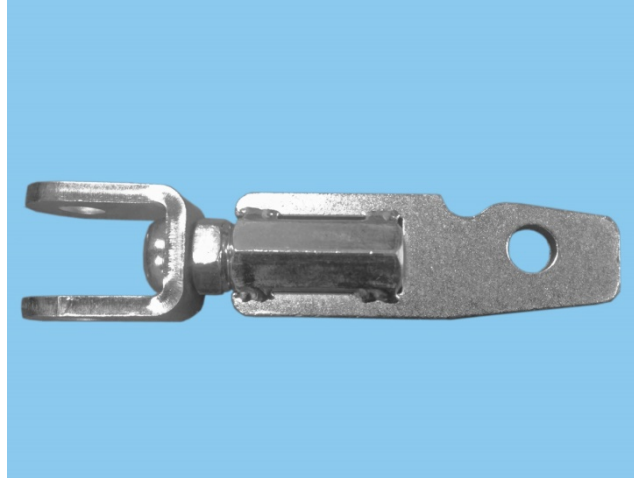

かんけつ (KA300)

■ 部品名称

部品表

①	本体締め具
②	管締め鎖
③	連結パイプ
④	引き押しバー
⑤	ハンドル
⑥	補助パイプ
⑦	補助パイプ止めネジ
⑧	引き合い鎖
⑨	D型締め具
⑩	リング付き鎖
⑪	当たりゴム丸型
⑫	当たりゴム角型
⑬	取手ゴム
⑭	本体組み立て用ボルトナット

■ 部品詳細 (※部品単品でご注文頂いた際は以下の内容で出荷致します)

①本体締め具

(本体締め具締め具+皿ねじ+連結パイプ取り付け
ボルトナット+連結パイプ当たりボルトナット)

③連結パイプ

⑤ハンドル

②管締め鎖

④引き押しバー

(引き押しバー+ゴム取り付け用鍋ボルト+ワッシャ
ヤ)

⑥補助パイプ

⑦補助パイプ止めネジ

⑨D型締め具

(D型締め具締め具+皿ねじ+引き合い鎖取り付け
ボルトナット+ワッシャ)

⑪当たりゴム丸型

⑧引き合い鎖

⑩リング付き鎖

⑫当たりゴム角型

⑬取手ゴム

⑭本体組み立て用ボルトナット