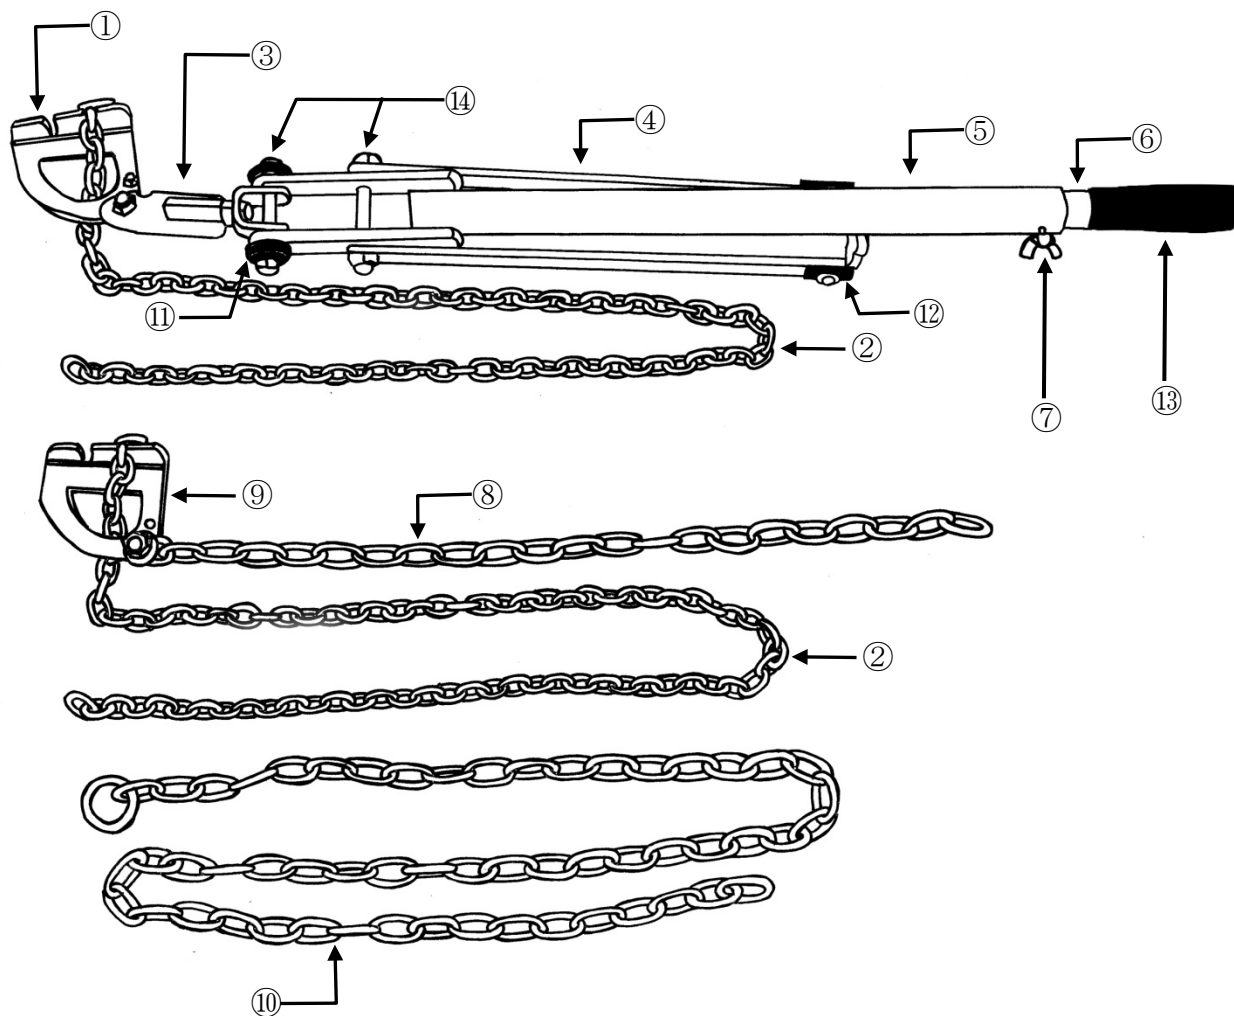

かんけつ (KA300)

■ 部品名称

部品表

①	本体締め具
②	管締め鎖
③	連結パイプ
④	引き押しバー
⑤	ハンドル
⑥	補助パイプ
⑦	補助パイプ止めネジ
⑧	引き合い鎖
⑨	D型締め具
⑩	リング付き鎖
⑪	当たりゴム丸型
⑫	当たりゴム角型
⑬	取手ゴム
⑭	本体組み立て用ボルトナット

■ 部品詳細 (※部品単品でご注文頂いた際は以下の内容で出荷致します)

①本体締め具

(本体締め具締め具+皿ねじ+連結パイプ取り付け
ボルトナット+連結パイプ当たりボルトナット)

③連結パイプ

⑤ハンドル

②管締め鎖

④引き押しバー

(引き押しバー+ゴム取り付け用鍋ボルト+ワッシャ
ヤ)

⑥補助パイプ

⑦補助パイプ止めネジ

⑨D型締め具

(D型締め具締め具+皿ねじ+引き合い鎖取り付け
ボルトナット+ワッシャ)

⑪当たりゴム丸型

⑧引き合い鎖

⑩リング付き鎖

⑫当たりゴム角型

⑬取手ゴム

⑭本体組み立て用ボルトナット