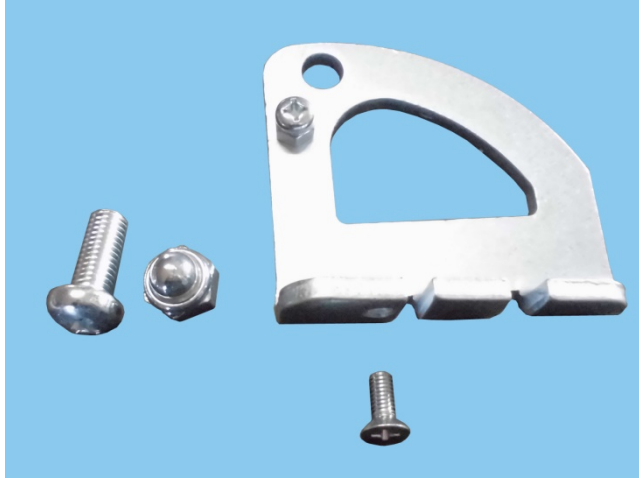

かんけつ (KA300)

■ 部品名称

部品表

①	本体締め具
②	管締め鎖
③	連結パイプ
④	引き押しバー
⑤	ハンドル
⑥	補助パイプ
⑦	補助パイプ止めネジ
⑧	引き合い鎖
⑨	D型締め具
⑩	リング付き鎖
⑪	当たりゴム丸型
⑫	当たりゴム角型
⑬	取手ゴム
⑭	本体組み立て用ボルトナット

■ 部品詳細 (※部品単品でご注文頂いた際は以下の内容で出荷致します)

①本体締め具

(本体締め具締め具+皿ねじ+連結パイプ取り付け
ボルトナット+連結パイプ当たりボルトナット)

③連結パイプ

⑤ハンドル

②管締め鎖

④引き押しバー

(引き押しバー+ゴム取り付け用鍋ボルト+ワッシャ
ヤ)

⑥補助パイプ

⑦補助パイプ止めネジ

⑨D型締め具

(D型締め具締め具+皿ねじ+引き合い鎖取り付け
ボルトナット+ワッシャ)

⑪当たりゴム丸型

⑧引き合い鎖

⑩リング付き鎖

⑫当たりゴム角型

⑬取手ゴム

⑭本体組み立て用ボルトナット