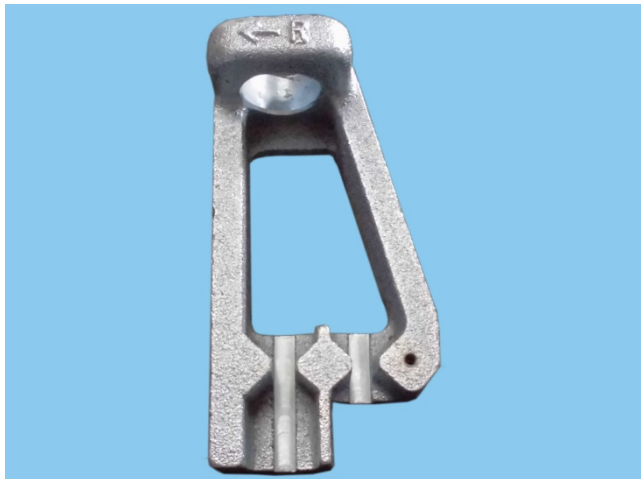

# レバーかんけつ (KAW-600)

## ■ 部品名称

### 部品表

①	R側締付部材
②	L側締付部材
③	連結鎖
④	ガイド付き鎖 (⑧と一体型)
⑤	スライドカバー
⑥	鎖固定プレート
⑦	蝶ネジ
⑧	締め付けナット (④と一体型)
⑨	補助ジグ

■ 部品詳細 (※部品単品でご注文頂いた際は以下の内容で出荷致します)

①R側締付部材

③連結鎖

⑤スライドカバー

(スライドカバー+トラスビス3本+Sワッシャ3枚)

②L側締付部材