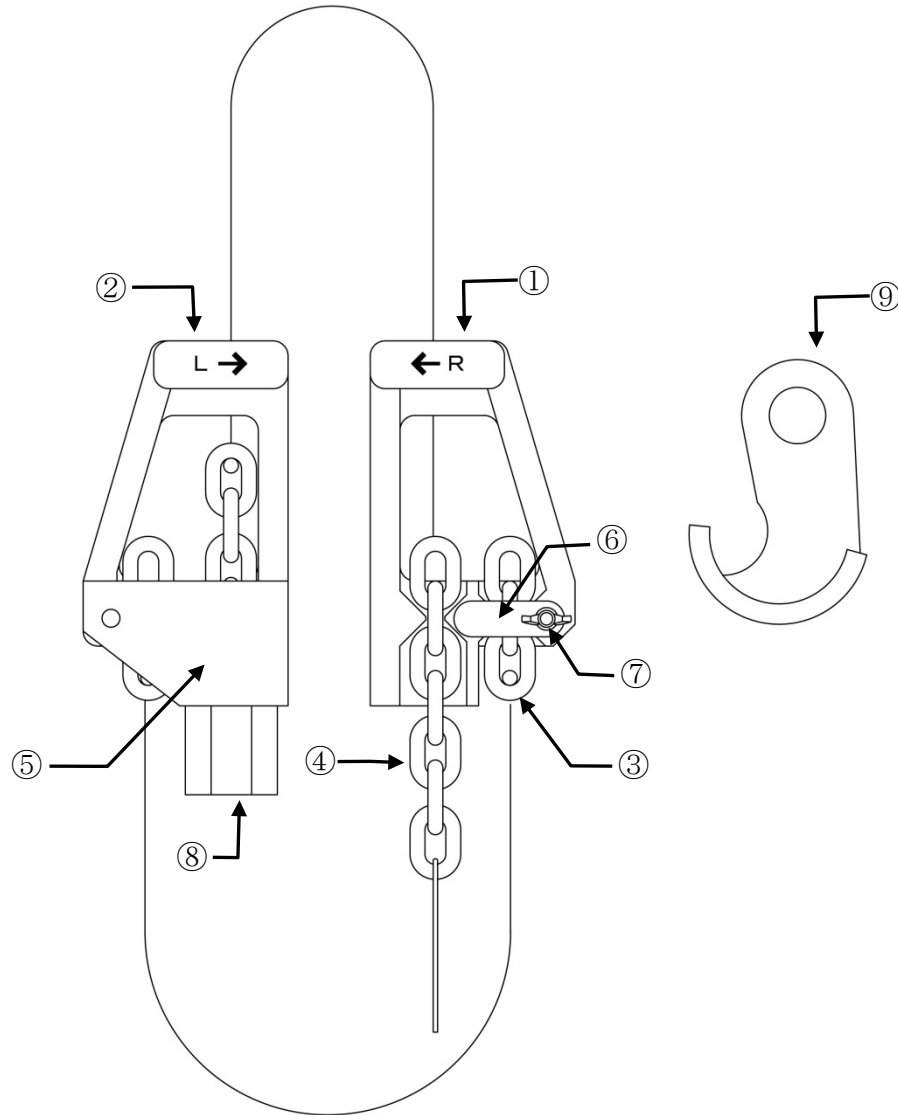

# レバーかんけつ (KAW-600)

## ■ 部品名称

### 部品表

①	R側締付部材
②	L側締付部材
③	連結鎖
④	ガイド付き鎖 (⑧と一体型)
⑤	スライドカバー
⑥	鎖固定プレート
⑦	蝶ネジ
⑧	締め付けナット (④と一体型)
⑨	補助ジグ

■ 部品詳細 (※部品単品でご注文頂いた際は以下の内容で出荷致します)

①R側締付部材

③連結鎖

⑤スライドカバー

(スライドカバー+トラスビス3本+Sワッシャ3枚)

②L側締付部材

④ガイド付き鎖(⑧と一体型)  
(ガイド付き鎖+締め付けナット)

⑥鎖固定プレート

(鎖固定プレート+蝶ネジ+Sワッシャ)

⑦蝶ネジ  
(蝶ネジ+Sワッシャ)

⑨補助ジグ

⑧締付ナット(④と一体型)  
(ガイド付き鎖+締め付けナット)