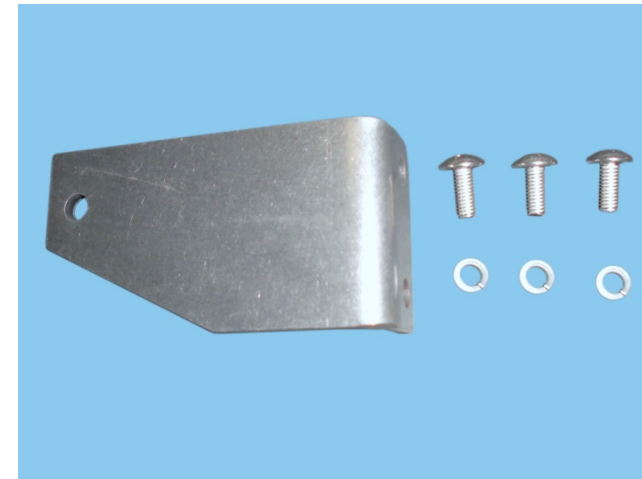

### 部品表

①	R側締付部材
②	L側締付部材
③	連結鎖
④	ガイド付き鎖 (⑧と一体型)
⑤	スライドカバー
⑥	鎖固定プレート
⑦	蝶ネジ
⑧	締め付けナット (④と一体型)
⑨	補助ジグ

■ 部品詳細 (※部品単品でご注文頂いた際は以下の内容で出荷致します)

①R側締付部材

③連結鎖

⑤スライドカバー

(スライドカバー+トラスビス3本+Sワッシャ3枚)

②L側締付部材

④ガイド付き鎖(⑧と一体型)  
(ガイド付き鎖+締め付けナット)

⑥鎖固定プレート

(鎖固定プレート+蝶ネジ+Sワッシャ)

⑦蝶ネジ  
(蝶ネジ+Sワッシャ)

⑨補助ジグ

⑧締付ナット(④と一体型)  
(ガイド付き鎖+締め付けナット)