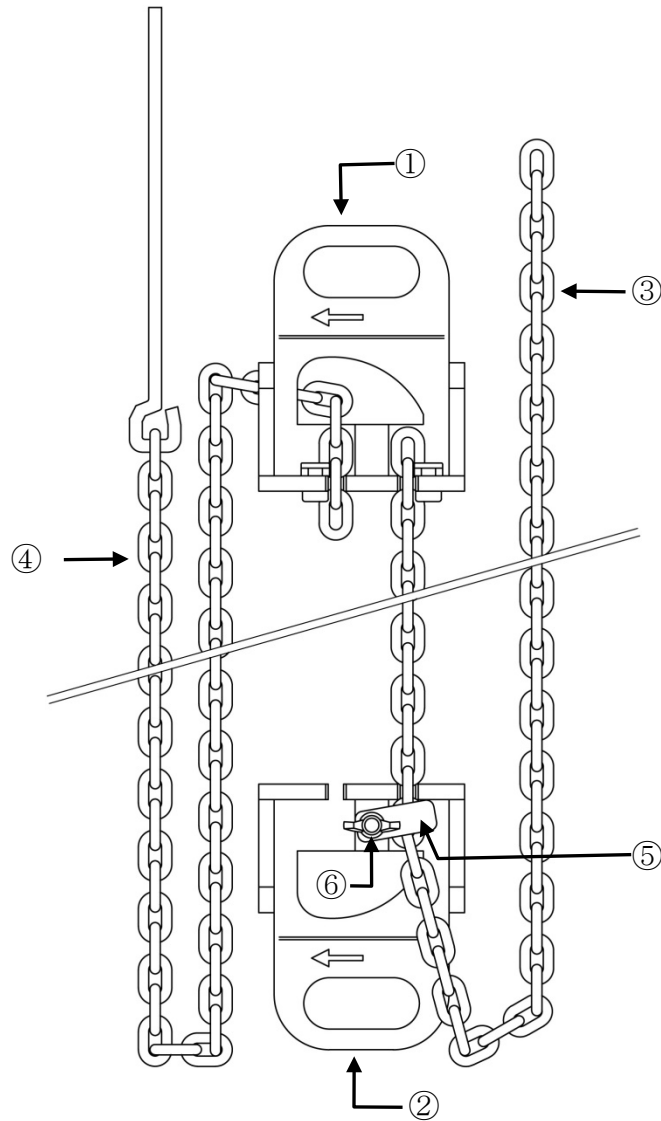

# りょうかん(KAR-400)

## ■ 部品名称

### 部品表

①	R側締付部材
②	L側締付部材
③	連結鎖
④	ガイド付き鎖
⑤	鎖調整用固定プレート
⑥	蝶ネジ

■ 部品詳細 (※部品単品でご注文頂いた際は以下の内容で出荷致します)

① R側締付部材

(R側締付部材+鎖止め用ボルトナット 2set)

③ 連結鎖

⑤ 鎖調整用固定プレート

(鎖調整用固定プレート+蝶ネジ+Sワッシャ)

② L側締付部材

④ ガイド付き鎖

⑥ 蝶ネジ

(蝶ネジ+Sワッシャ)