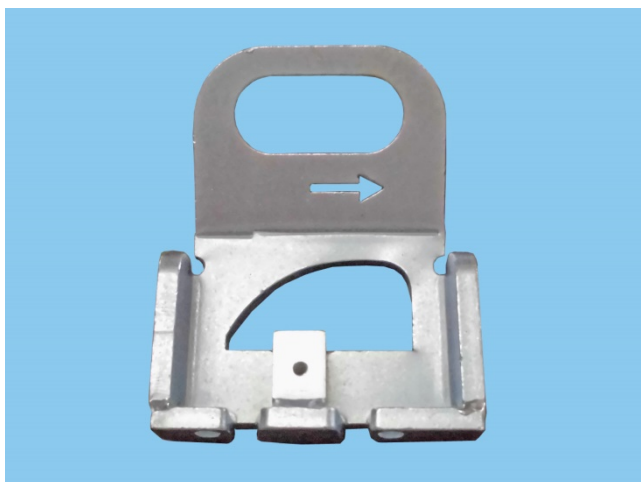

### 部品表

①	R側締付部材
②	L側締付部材
③	連結鎖
④	ガイド付き鎖
⑤	鎖調整用固定プレート
⑥	蝶ネジ

■ 部品詳細 (※部品単品でご注文頂いた際は以下の内容で出荷致します)

① R側締付部材

(R側締付部材+鎖止め用ボルトナット 2set)

③ 連結鎖

⑤ 鎖調整用固定プレート

(鎖調整用固定プレート+蝶ネジ+Sワッシャ)

② L側締付部材

④ ガイド付き鎖

⑥ 蝶ネジ

(蝶ネジ+Sワッシャ)