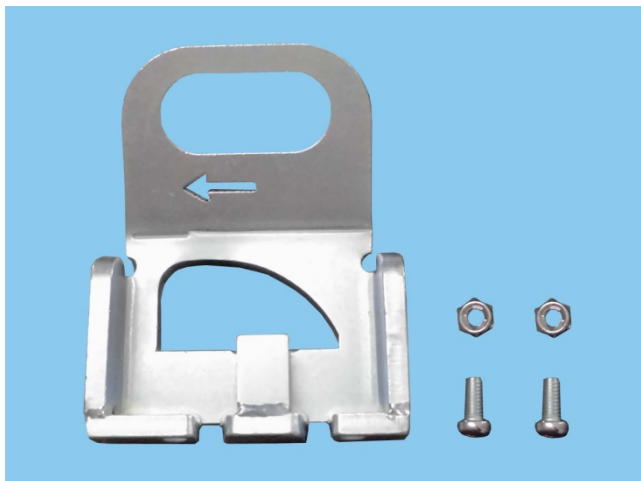

## ■ 部品名称

### 部品表

①	R側締付部材
②	L側締付部材
③	連結鎖
④	ガイド付き鎖
⑤	鎖調整用固定プレート
⑥	蝶ネジ

■ 部品詳細 (※部品単品でご注文頂いた際は以下の内容で出荷致します)

① R側締付部材

(R側締付部材+鎖止め用ボルトナット 2set)

③ 連結鎖

⑤ 鎖調整用固定プレート

(鎖調整用固定プレート+蝶ネジ+Sワッシャ)

② L側締付部材

④ ガイド付き鎖

⑥ 蝶ネジ

(蝶ネジ+Sワッシャ)