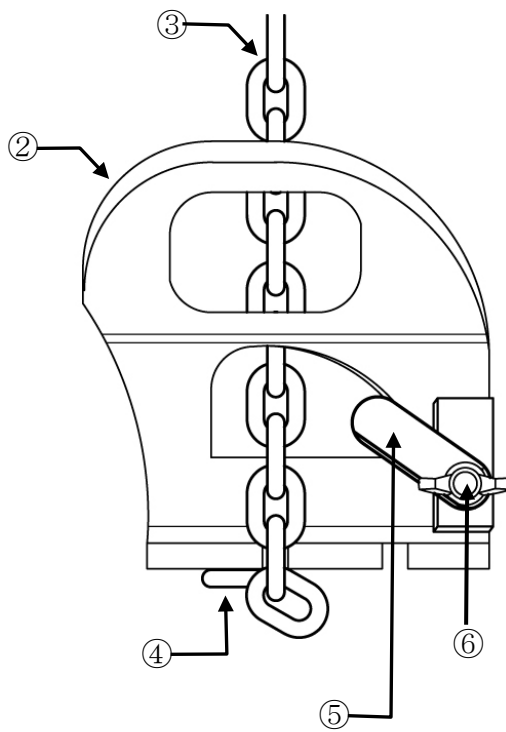

ちびかん (KAT-200)

■ 部品名称

部品表

①	締め具L
②	締め具R
③	締め付け鎖
④	鎖固定ねじ
⑤	ストッパープレート
⑥	蝶ねじ

■ 部品詳細 (※部品単品でご注文頂いた際は以下の内容で出荷致します)

① 締め具 L

(締め具L + 鎖固定ねじ)

③ 締め付け鎖

(締め付け鎖 + 鎖固定ねじ)

⑤ ストッパープレート

(ストッパープレート + 蝶ねじ + S ワッシャ)

② 締め具 R

(締め具R + 鎖固定ねじ)

④ 鎖固定ねじ

⑥ 蝶ねじ

(蝶ねじ + S ワッシャ)