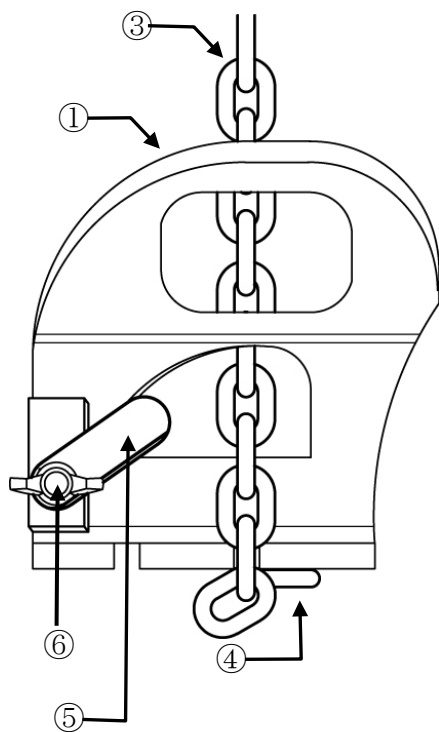

ちびかん (KAT-200)

■ 部品名称

部品表

①	締め具L
②	締め具R
③	締め付け鎖
④	鎖固定ねじ
⑤	ストッパープレート
⑥	蝶ねじ

■ 部品詳細 (※部品単品でご注文頂いた際は以下の内容で出荷致します)

① 締め具 L

(締め具L + 鎖固定ねじ)

③ 締め付け鎖

(締め付け鎖 + 鎖固定ねじ)

⑤ ストッパープレート

(ストッパープレート + 蝶ねじ + S ワッシャ)

② 締め具 R

(締め具R + 鎖固定ねじ)

④ 鎖固定ねじ

⑥ 蝶ねじ

(蝶ねじ + S ワッシャ)